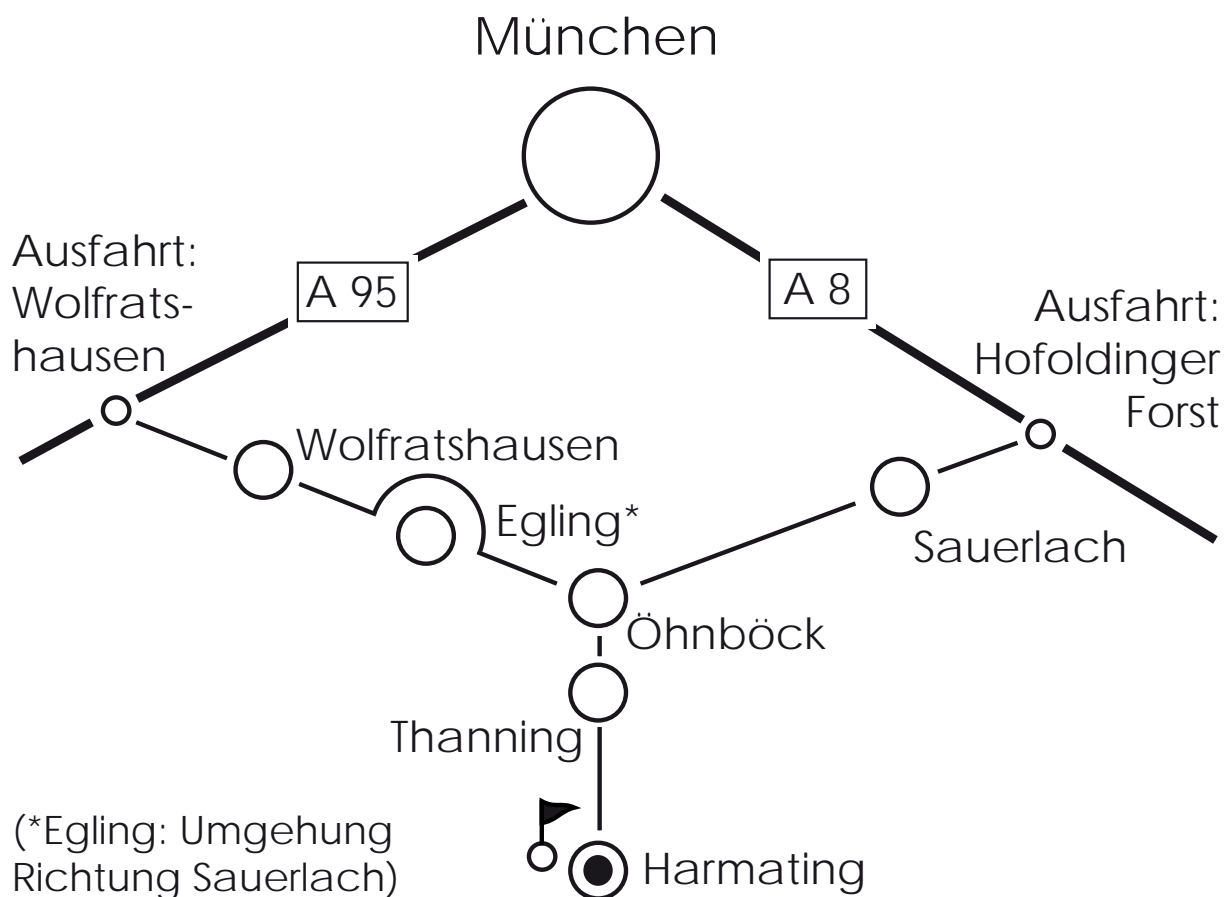

Wegbeschreibung

Von der A8 Richtung München/Salzburg kommend:

Ausfahrt Hofoldinginger Forst Richtung Sauerlach. In Sauerlach geradeaus auf der Hauptstraße Richtung Wolfratshausen. Über Altkirchen, Endlhausen, Attenham bis Öhnböck. In Öhnböck links Richtung Thanning. Von Thanning Richtung Schalkofen. 1,2 Kilometer nach Feldkirchen Hauptstraße verlassen und geradeaus nach Harmating. Am Ortseingang auf der rechten Seite befindet sich die Galerie Ruf.

Von der A95 Richtung München/Garmisch-Partenkirchen kommend:

Ausfahrt Wolfratshausen Richtung Wolfratshausen. An der großen Ampelkreuzung links Richtung AB München/Salzburg. An der nächsten Ampelkreuzung rechts Richtung Sauerlach, Egling. An der übernächsten Ampelkreuzung wieder rechts Richtung Sauerlach, Egling. Auf der Bundesstraße Richtung AB München/Salzburg und Sauerlach bleiben, vorbei an Egling bis Öhnböck. In Öhnböck rechts Richtung Thanning. Von Thanning Richtung Schalkofen. 1,2 Kilometer nach Feldkirchen Hauptstraße verlassen und geradeaus nach Harmating. Am Ortseingang auf der rechten Seite befindet sich die Galerie Ruf.